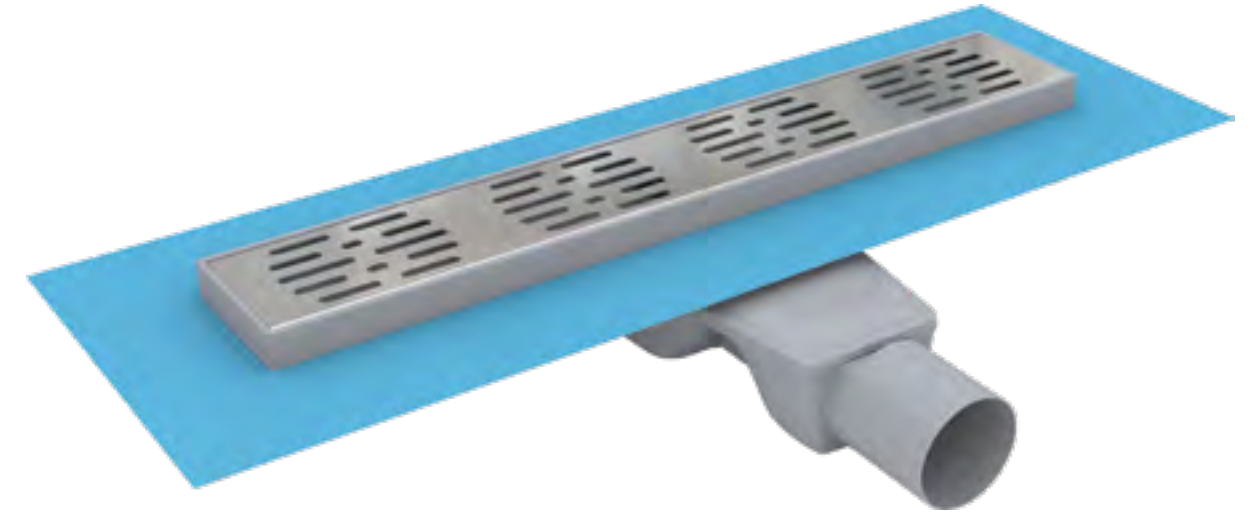

360° DÖNERLİ YALITIM ETEKLİ YANDAN ÇIKIŞLI DUŞ KANALLARI (MEBRANLI) 360° Rotating Textile Membrane Shower Channels with Insulation Hem

Lenght / Uzunluk	Width / Genişlik	Height / Yükseklik	Code / Ürün Kodu	Outlet / Çıkış Çapı	Box Otty / Koli Adedi
33 cm	6 cm	7,5 cm	ICS-133-05	Ø 40 - Ø 50 - Ø 100	20
40 cm	6 cm	7,5 cm	ICS-140-05	Ø 40 - Ø 50 - Ø 100	20
50 cm	6 cm	7,5 cm	ICS-150-05	Ø 40 - Ø 50 - Ø 100	18
60 cm	6 cm	7,5 cm	ICS-160-05	Ø 40 - Ø 50 - Ø 100	18

IZGARA RENK SEÇENEKLERİ

GRILL COLOR OPTIONS

IZGARA DESEN SEÇENEKLERİ

GRILL DESIGN OPTIONS