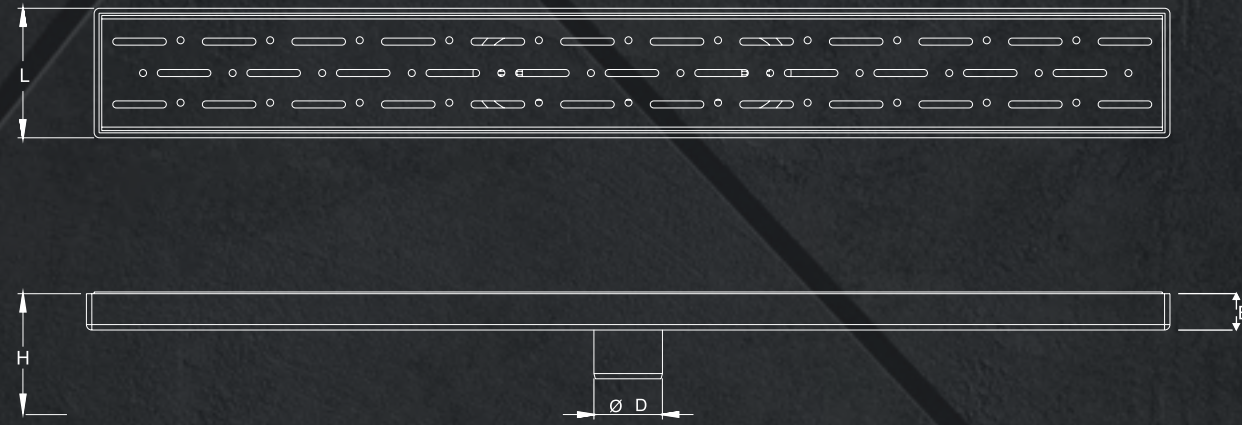

FETA

YANDAN ÇIKIŞLI KLASİK SERİ DUŞ KANALI Side Outlet Classical Series Shower Channels

Lenght / Uzunluk	Width / Genişlik	Height / Yükseklik	Code / Ürün Kodu	Outlet / Çıkış Çapı	Box Otty / Koli Adedi
20 cm	10 cm	4,5 cm	ICQ-120-0710	Ø 40	20
30 cm	10 cm	4,5 cm	ICQ-130-0710	Ø 40	20
40 cm	10 cm	4,5 cm	ICQ-140-0710	Ø 40	18
50 cm	10 cm	4,5 cm	ICQ-150-0710	Ø 40	18
60 cm	10 cm	4,5 cm	ICQ-160-0710	Ø 40	18

IZGARA RENK SEÇENEKLERİ

GRILL COLOR OPTIONS

IZGARA DESEN SEÇENEKLERİ

GRILL DESIGN OPTIONS

SIFON SEÇENEKLERİ

SIPHON OPTIONS

PAKET İÇERİĞİ

PACKET CONTENT

Plastik Yalıtım Eteksiz Yandan Çıkışlı
Kokumatik + Kıl Tutucu
Ayarlanabilir Plastik Ayaklı
304 Kalite Paslanmaz Izgara

MONTAJ KOLAYLIĞI

EASE OF MONTAGE

Ø50 çıkışlı tesis tesisat bağlantısı yapılarak ve şap seviye yüksekliği ayarlanarak uygulama yapılır.
Yalıtım etekli değildir! Yalıtım yapılacak ise es yalıtım kitini ek olarak isteyin.
Tesisata yandan bağlantı yapılacak ise es sifonu ilave edilir.
360°C dönebilen es sifonu koku önleme sistemi ve kokumatik ile %100 koruma sağlar.

STEEL 7-10