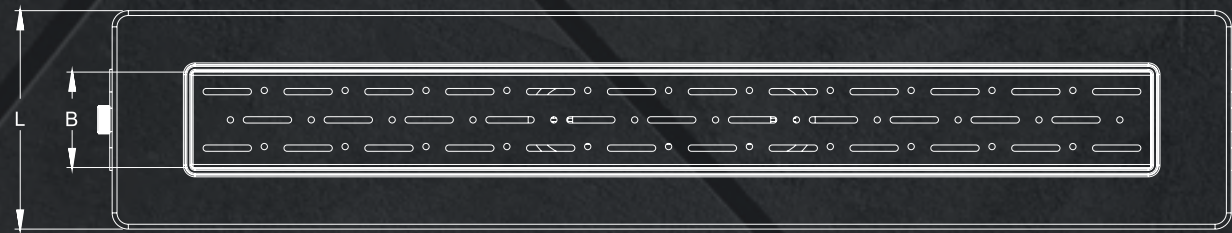

FETA

360° DÖNERLİ YALITIM ETEKLİ YANDAN ÇIKIŞLI DUŞ KANALLARI 360° Rotating Side Shower Channels with Insulation Hem

Lenght / Uzunluk	Width / Genişlik	Height / Yükseklik	Code / Ürün Kodu	Outlet / Çıkış Çapı	Box Otty / Koli Adedi
33 cm	6 cm	7,5 cm	ICS-133-04	Ø 40 - Ø 50 - Ø 100	20
40 cm	6 cm	7,5 cm	ICS-140-04	Ø 40 - Ø 50 - Ø 100	20
50 cm	6 cm	7,5 cm	ICS-150-04	Ø 40 - Ø 50 - Ø 100	18
60 cm	6 cm	7,5 cm	ICS-160-04	Ø 40 - Ø 50 - Ø 100	18

IZGARA RENK SEÇENEKLERİ

GRILL COLOR OPTIONS

IZGARA DESEN SEÇENEKLERİ

GRILL DESIGN OPTIONS