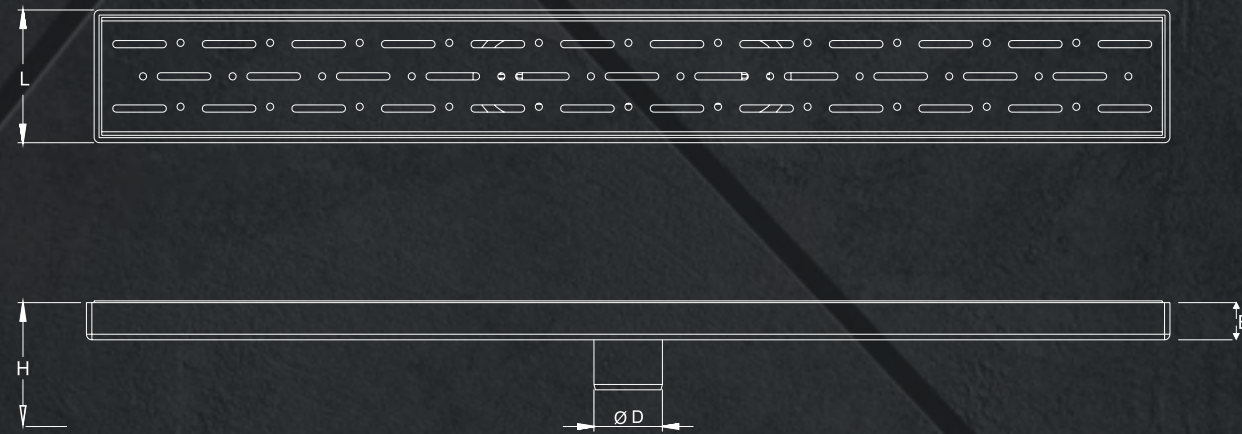

FETA

ALTTAN ÇIKIŞLI KLASİK SERİ DUŞ KANALLARI Vertical Outlet Classicals Series Shower Channels

Lenght / Uzunluk	Width / Genişlik	Height / Yükseklik	Code / Ürün Kodu	Outlet / Çıkış Çapı	Box Otty / Koli Adedi
33 cm	6 cm	4,5 cm	ICT-133-06	Ø 50	20
40 cm	6 cm	4,5 cm	ICT-140-06	Ø 50	20
50 cm	6 cm	4,5 cm	ICT-150-06	Ø 50	18
60 cm	6 cm	4,5 cm	ICT-160-06	Ø 50	18

IZGARA RENK SEÇENEKLERİ

GRILL COLOR OPTIONS

IZGARA DESEN SEÇENEKLERİ

GRILL DESIGN OPTIONS

PAKET İÇERİĞİ

PACKET CONTENT

Plastik Gövdeli Yalıtım Eteksiz
Kokumatik + Kıl Tutucu
Ayarlanabilir Plastik Ayaklı
304 Kalite Paslanmaz Izgara

MONTAJ KOLAYLIĞI

EASE OF MONTAGE

Ø50 çıkışlı tesis tesisat bağlantısı yapılarak ve şap seviye yüksekliği ayarlanarak uygulama yapılır.
Yalıtım etekli değildir! Yalıtım yapılacak ise es yalıtım kitini ek olarak isteyin.
Tesisata yandan bağlantı yapılacak ise es sifonu ilave edilir.
360°C dönebilen es sifonu koku önleme sistemi ve kokumatik ile %100 koruma sağlar.

STEEL 6