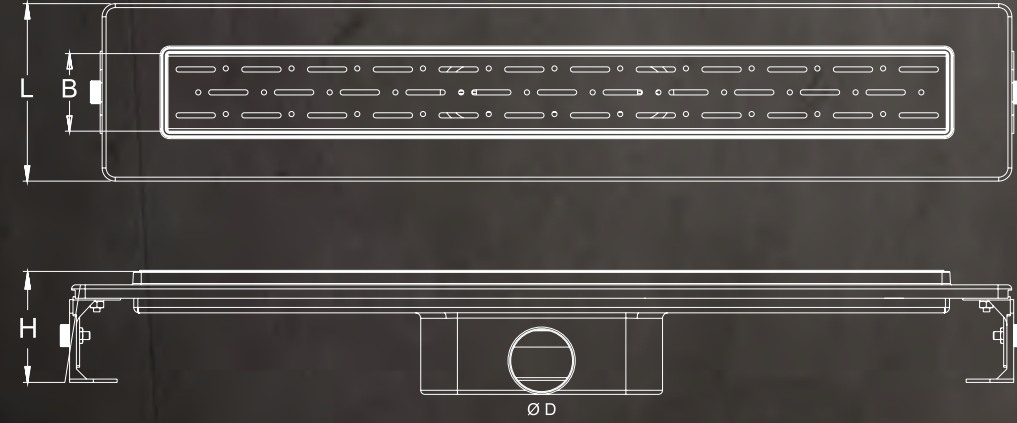

FETA

360° DÖNERLİ YALITIM ETEKLİ YANDAN ÇIKIŞLI DUŞ KANALLARI (MEBRANLI) 360° Rotating Textile Membrane Shower Channels with Insulation Hem

Lenght / Uzunluk	Width / Genişlik	Height / Yükseklik	Code / Ürün Kodu	Outlet / Çıkış Çapı	Box Otty / Koli Adedi
33 cm	6 cm	7,5 cm	ICS-133-05	Ø 40 - Ø 50 - Ø 100	20
40 cm	6 cm	7,5 cm	ICS-140-05	Ø 40 - Ø 50 - Ø 100	20
50 cm	6 cm	7,5 cm	ICS-150-05	Ø 40 - Ø 50 - Ø 100	18
60 cm	6 cm	7,5 cm	ICS-160-05	Ø 40 - Ø 50 - Ø 100	18

IZGARA RENK SEÇENEKLERİ

GRILL COLOR OPTIONS

IZGARA DESEN SEÇENEKLERİ

GRILL DESIGN OPTIONS

SIFON SEÇENEKLERİ

SIPHON OPTIONS

STEEL 5

PAKET İÇERİĞİ

PACKET CONTENT

Plastik Yalıtım Etekli Alt Gövde
360° Dönebilen Es Sifonu
Kokumatik + Kıl Tutucu
Klepeli
Ayarlanabilir Plastik Ayaklı
304 Kalite Paslanmaz Izgara
Mebran

MONTAJ KOLAYLIĞI

EASE OF MONTAGE

Ø50 çıkışlı tesis tesisat bağlantısı yapılarak ve şap seviye yüksekliği ayarlanarak uygulama yapılır.
Yalıtım uygulanacak ise yalıtım eteği ile yalıtım bütünleştirilip zemin kaplama ile sıfırlanarak uygulanır.
Es sifonu sayesinde 360° dönebilen yapısı, koku önleme sistemi, es haznesi ve kokumatik ile %100 koruma sağlar.