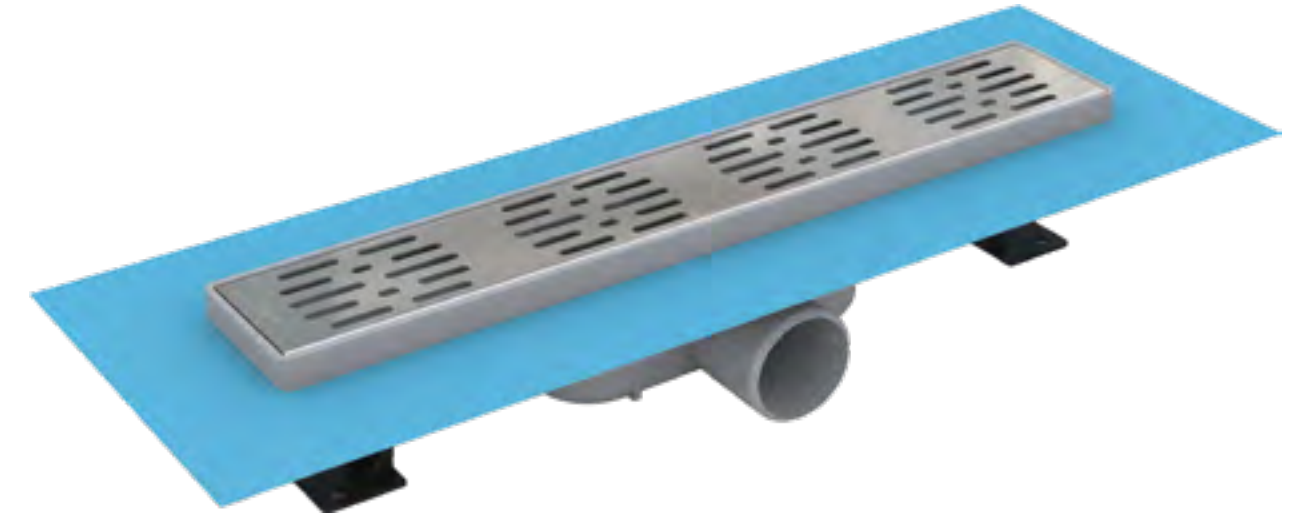

STANDART SERİ Standard Series

AVANTAJLAR

Butil bant sayesinde tüm sürme yalıtım malzemeleri ile %100 uyumludur.

360° dönebilen lamine contalı alt gövdesi ile her yönden gelen tesisat borusuna kolayca bağlanabilir.

MONTAJ KOLAYLIĞI

EASE OF MONTAGE

Ø50 çıkışlı tesis tesisat bağlantısı yapılarak ve şap seviye yüksekliği ayarlanarak uygulama yapılır.
Yalıtım uygulanacak ise yalıtım eteği ile yalıtım bütünleştirilip zemin kaplama ile sıfırlanarak uygulanır.

STEEL 1

FETA

SABİT ÇIKIŞLI YALITIM ETEKLİ DUŞ KANALLARI (MEBRANLI)

Fixed Side Outlet Textile Membrane, Shower Channels

Lenght / Uzunluk	Width / Genişlik	Height / Yükseklik	Code / Ürün Kodu	Outlet / Çıkış Çapı	Box Otty / Koli Adedi
20 cm	6 cm	7,5 cm	ICT-120-02	Ø 50	20
30 cm	6 cm	7,5 cm	ICT-130-02	Ø 50	20
40 cm	6 cm	7,5 cm	ICT-140-02	Ø 50	20
50 cm	6 cm	7,5 cm	ICT-150-02	Ø 50	18
60 cm	6 cm	7,5 cm	ICT-160-02	Ø 50	18

360° rotatable siphon plays a key role in adjusting and operating drain pipe conveniently.

Height-adjustable legs make it easy to assemble. Allows sloped concrete to be poured at the desired height.

Also available with bottom outlet.