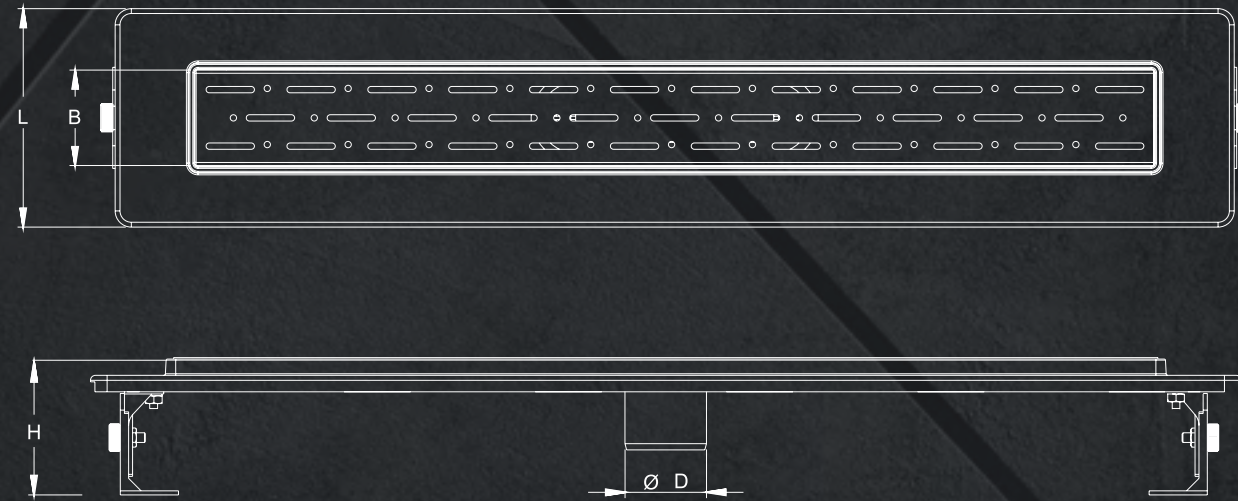

FETA

ALT TAN ÇIKIŞLI YALITIM ETEKLİ DUŞ KANALLARI Vertical Outlet Shower Channels with Insulation Hem

Lenght / Uzunluk	Width / Genişlik	Height / Yükseklik	Code / Ürün Kodu	Outlet / Çıkış Çapı	Box Otty / Koli Adedi
33 cm	6 cm	4,5 cm	ICT-133-03	Ø 50	20
40 cm	6 cm	4,5 cm	ICT-140-03	Ø 50	20
50 cm	6 cm	4,5 cm	ICT-150-03	Ø 50	18
60 cm	6 cm	4,5 cm	ICT-160-03	Ø 50	18

IZGARA RENK SEÇENEKLERİ

GRILL COLOR OPTIONS

IZGARA DESEN SEÇENEKLERİ

GRILL DESIGN OPTIONS

PAKET İÇERİĞİ

PACKET CONTENT

Plastik Kasalı Yalıtım Etekli Alt Gövde
Kokumatik + Kıl Tutucu
Ayarlanabilir Plastik Ayaklı
304 Kalite Paslanmaz Izgara

MONTAJ KOLAYLIĞI

EASE OF MONTAGE

Ø50 çıkışlı tesis tesisat bağlantısı yapılarak ve şap seviye yüksekliği ayarlanarak uygulama yapılır.
Yalıtım uygulanacak ise yalıtım eteği ile yalıtım bütünleştirilip zemin kaplama ile sıfırlanarak uygulanır.

STEEL 3