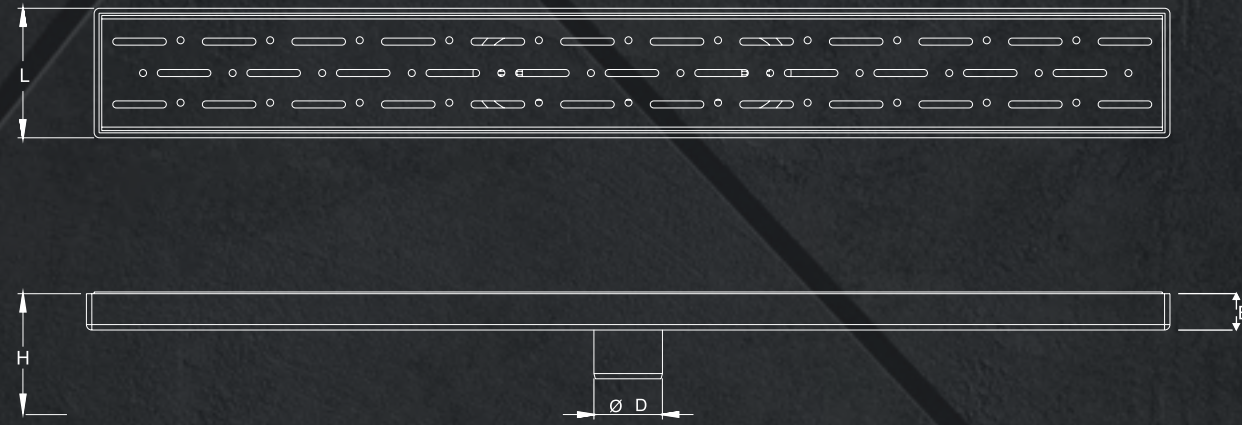

FETA

360° DÖNERLİ YANDAN ÇIKIŞLI KLASİK SERİ DUŞ KANALLARI 360° Rotating Side Outlet Classical Series Shower Channels

Lenght / Uzunluk	Width / Genişlik	Height / Yükseklik	Code / Ürün Kodu	Outlet / Çıkış Çapı	Box Otty / Koli Adedi
33 cm	6 cm	7,5 cm	ICS-133-07	Ø 40 - Ø 50 - Ø 100	20
40 cm	6 cm	7,5 cm	ICS-140-07	Ø 40 - Ø 50 - Ø 100	20
50 cm	6 cm	7,5 cm	ICS-150-07	Ø 40 - Ø 50 - Ø 100	18
60 cm	6 cm	7,5 cm	ICS-160-07	Ø 40 - Ø 50 - Ø 100	18

IZGARA RENK SEÇENEKLERİ

GRILL COLOR OPTIONS

IZGARA DESEN SEÇENEKLERİ

GRILL DESIGN OPTIONS