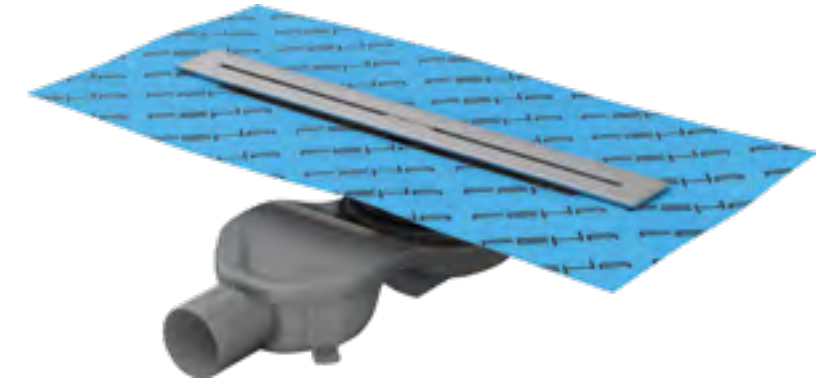

MONTAJ KOLAYLIĞI

EASE OF MONTAGE

Ø50 çıkışlı alttan tesisat bağlantısı yapılarak ve şap seviye yüksekliği ayarlanarak uygulama yapılır.

STEEL 20

FETA

304 Kalite Lüks Paslanmaz Gövdeli Yalıtım Etekli Duş Kanalı 304 Quality Luxury Stainless Body with Insulation Skirt Shower Channel