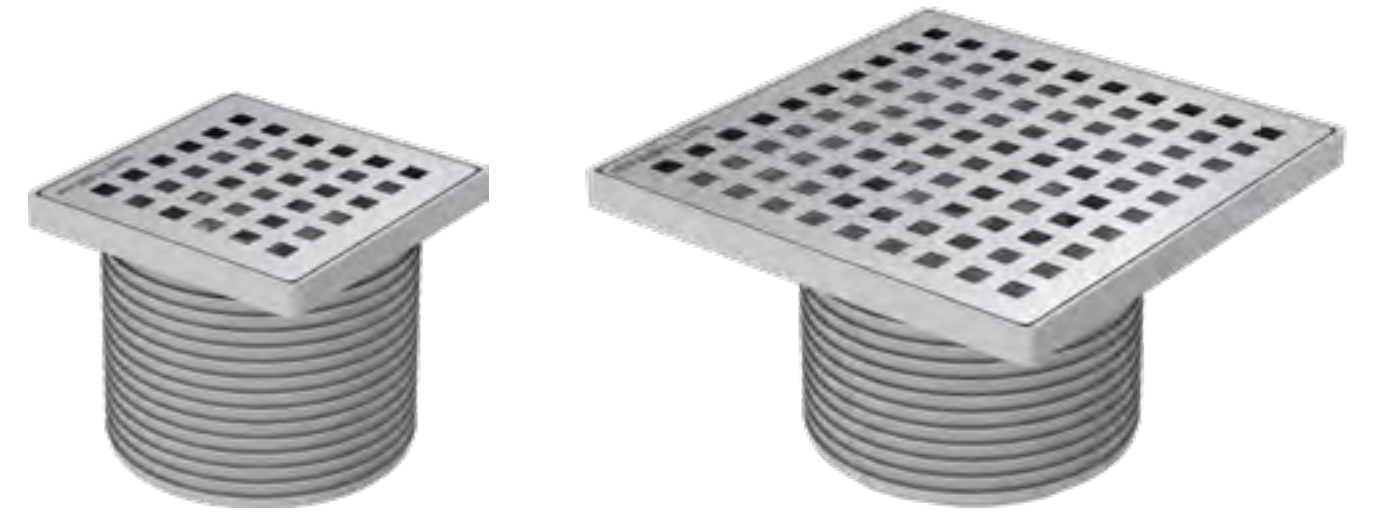

INOX KOD / CODE I

GOLD KOD / CODE G

BRONZE KOD / CODE Z

BLACK KOD / CODE B

*** IZGARA RENK SEÇENEKLERİ İÇİN FİYAT ALINIZ.

STEEL 31

304 Kalite Paslanmaz Izgaralı Plastik Çerçevesi Süzgeç

304 Quality Stainless Grate Plastic Framed Strainer