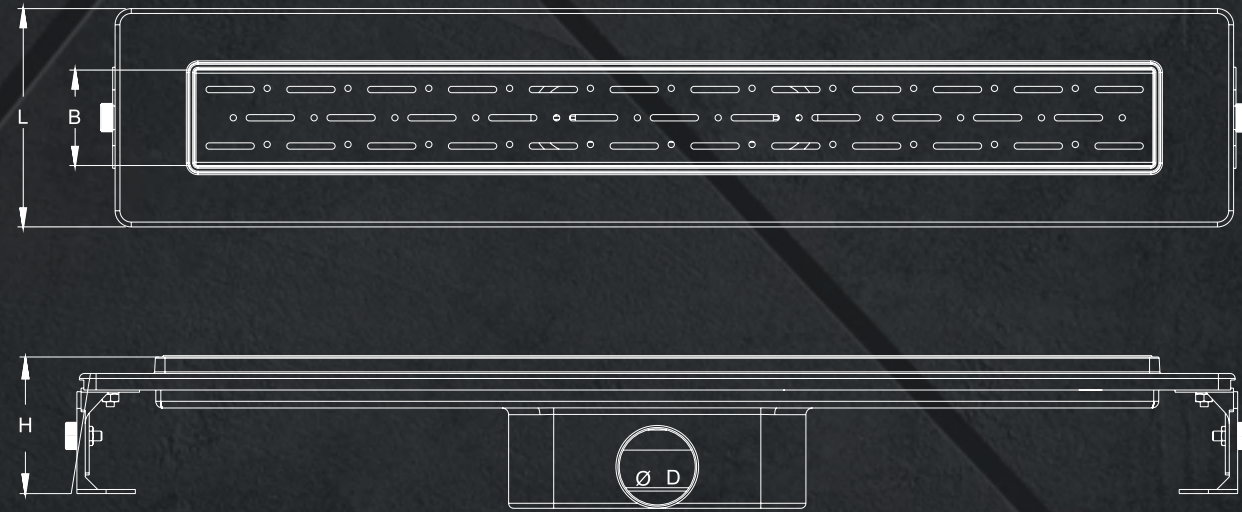

MONTAJ KOLAYLIĞI

EASE OF MONTAGE

Ø50 çıkışlı tesis tesisat bağlantısı yapılarak ve şap seviye yüksekliği ayarlanarak uygulama yapılır.
Yalıtım uygulanacak ise yalıtım eteği ile yalıtım bütünleştirilip zemin kaplama ile sıfırlanarak uygulanır.

STEEL 1

FETA

SABİT ÇIKIŞLI YALITIM ETEKLİ DUŞ KANALLARI (MEBRANLI)

Fixed Side Outlet Textile Membrane, Shower Channels

Lenght / Uzunluk	Width / Genişlik	Height / Yükseklik	Code / Ürün Kodu	Outlet / Çıkış Çapı	Box Otty / Koli Adedi
20 cm	6 cm	7,5 cm	ICT-120-02	Ø 50	20
30 cm	6 cm	7,5 cm	ICT-130-02	Ø 50	20
40 cm	6 cm	7,5 cm	ICT-140-02	Ø 50	20
50 cm	6 cm	7,5 cm	ICT-150-02	Ø 50	18
60 cm	6 cm	7,5 cm	ICT-160-02	Ø 50	18