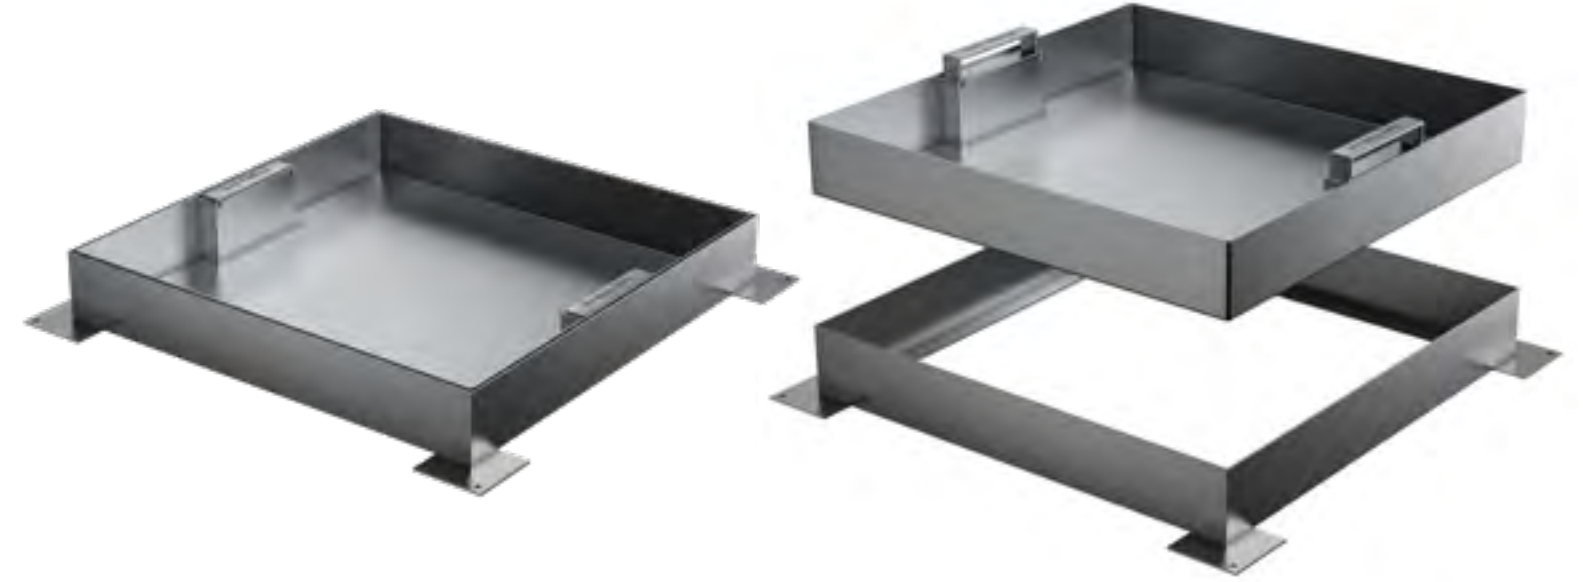

FEHA

Tamamı Paslanmaz Rögar Kapağı
Full Stainless Manhole Cover

PASLANMAZ GÖVDE - PASLANMAZ ÇERÇEVE

STAINLESS BODY - STAINLESS FRAME

Code / Ürün Kodu	Width / Genişlik	Box Qty / Koli Adedi
FTM-130-40	30 x 30 cm	1
FTM-140-40	40 x 40 cm	1
FTM-150-40	50 x 50 cm	1
FTM-160-40	60 x 60 cm	1
FTM-170-40	70 x 70 cm	1
FTM-180-40	80 x 80 cm	1

STEEL 40