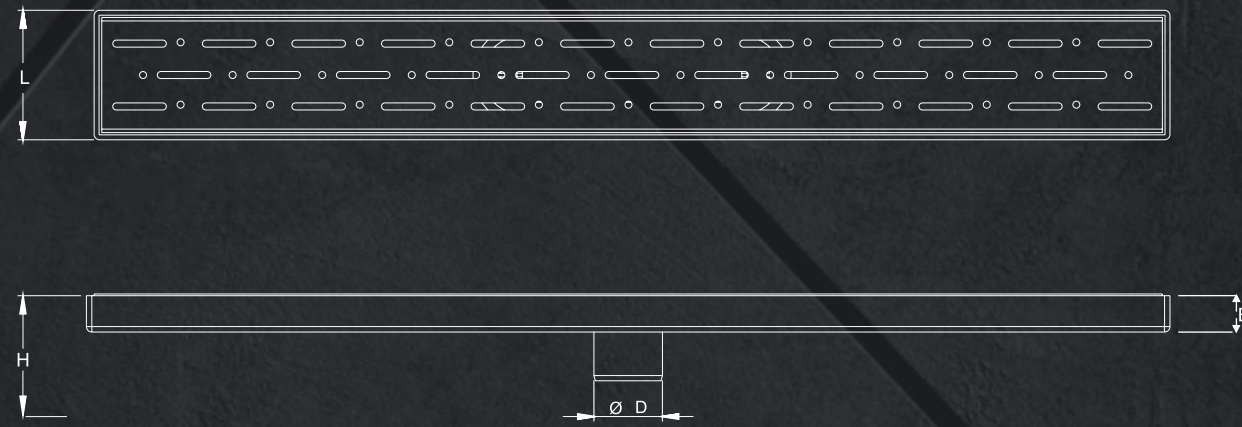

FETA

YANDAN ÇIKIŞLI KLASİK SERİ DUŞ KANALI Side Outlet Classical Series Shower Channels

Lenght / Uzunluk	Width / Genişlik	Height / Yükseklik	Code / Ürün Kodu	Outlet / Çıkış Çapı	Box Otty / Koli Adedi
20 cm	10 cm	4,5 cm	ICQ-120-0710	Ø 40	20
30 cm	10 cm	4,5 cm	ICQ-130-0710	Ø 40	20
40 cm	10 cm	4,5 cm	ICQ-140-0710	Ø 40	18
50 cm	10 cm	4,5 cm	ICQ-150-0710	Ø 40	18
60 cm	10 cm	4,5 cm	ICQ-160-0710	Ø 40	18

IZGARA RENK SEÇENEKLERİ

GRILL COLOR OPTIONS

IZGARA DESEN SEÇENEKLERİ

GRILL DESIGN OPTIONS

SIFON SEÇENEKLERİ

SIPHON OPTIONS

PAKET İÇERİĞİ

PACKET CONTENT

Plastik Yalıtım Eteksiz Yandan Çıkışlı
Kokumatik + Kıl Tutucu
Ayarlanabilir Plastik Ayaklı
304 Kalite Paslanmaz Izgara

MONTAJ KOLAYLIĞI

EASE OF MONTAGE

Ø50 çıkışlı tesis tesisat bağlantısı yapılarak ve şap seviye yüksekliği ayarlanarak uygulama yapılır.
Yalıtım etekli değildir! Yalıtım yapılacak ise es yalıtım kitini ek olarak isteyin.
Tesisata yandan bağlantı yapılacak ise es sifonu ilave edilir.
360°C dönebilen es sifonu koku önleme sistemi ve kokumatik ile %100 koruma sağlar.

STEEL 7-10