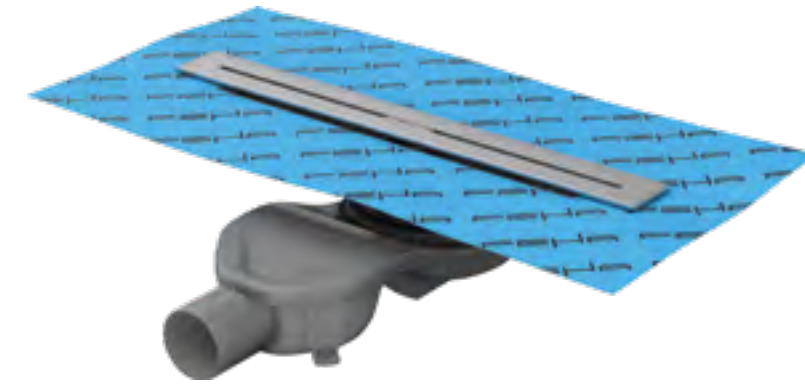

MONTAJ KOLAYLIĞI

EASE OF MONTAGE

Ø50 çıkışlı alttan tesisat bağlantısı yapılarak ve şap seviye yüksekliği ayarlanarak uygulama yapılır.

STEEL 20

FETA

304 Kalite Lüks Paslanmaz Gövdeli Yalıtım Etekli Duş Kanalı 304 Quality Luxury Stainless Body with Insulation Skirt Shower Channel