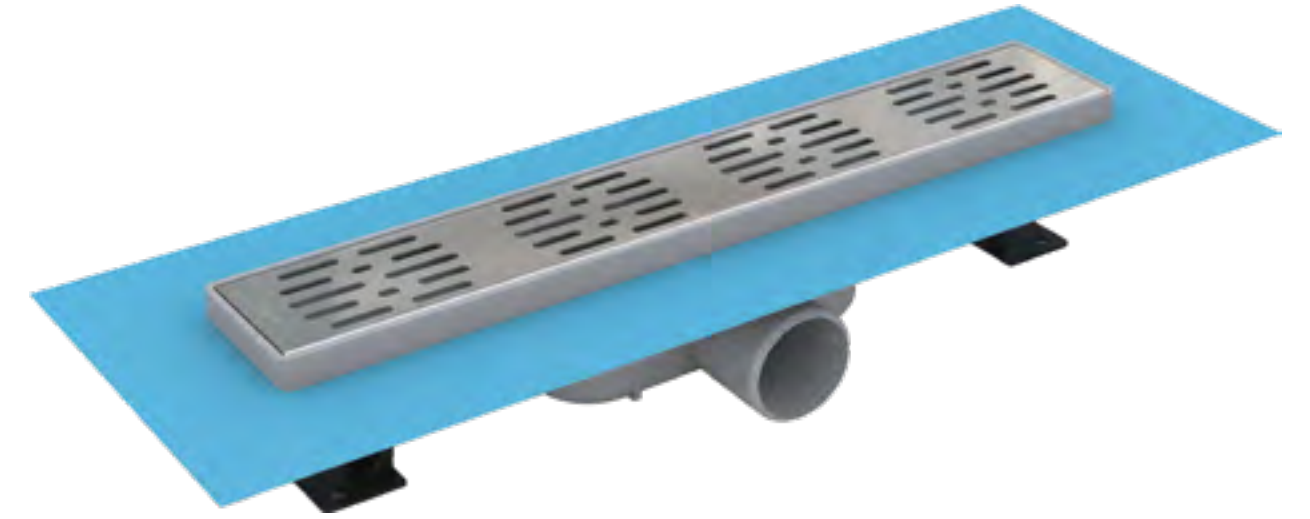

STANDART **SERİ** *Standard* *Series*

AVANTAJLAR

Butil bant sayesinde tüm sürme yalıtım malzemeleri ile %100 uyumludur.

360° dönebilen lamine contalı alt gövdesi ile her yönden gelen tesisat borusuna kolayca bağlanabilir.

ADVANTAGES

With butyl tape, it is 100% compatible with all riding insulation materials.

360° rotatable siphon plays a key role in adjusting and operating drain pipe conveniently.

Prevent odor and Anti-backflow This floor drain has a check valve drainage design. Can effectively prevent water backflow and prevent the unpleasant smell from entering the house.

MONTAJ KOLAYLIĞI

EASE OF MONTAGE

Ø50 çıkışlı tesis tesisat bağlantısı yapılarak ve şap seviye yüksekliği ayarlanarak uygulama yapılır.
Yalıtım uygulanacak ise yalıtım eteği ile yalıtım bütünleştirilip zemin kaplama ile sıfırlanarak uygulanır.

STEEL 1

FETA

SABİT ÇIKIŞLI YALITIM ETEKLİ DUŞ KANALLARI (MEBRANLI)

Fixed Side Outlet Textile Membrane, Shower Channels

Lenght / Uzunluk	Width / Genişlik	Height / Yükseklik	Code / Ürün Kodu	Outlet / Çıkış Çapı	Box Otty / Koli Adedi
20 cm	6 cm	7,5 cm	ICT-120-02	Ø 50	20
30 cm	6 cm	7,5 cm	ICT-130-02	Ø 50	20
40 cm	6 cm	7,5 cm	ICT-140-02	Ø 50	20
50 cm	6 cm	7,5 cm	ICT-150-02	Ø 50	18
60 cm	6 cm	7,5 cm	ICT-160-02	Ø 50	18