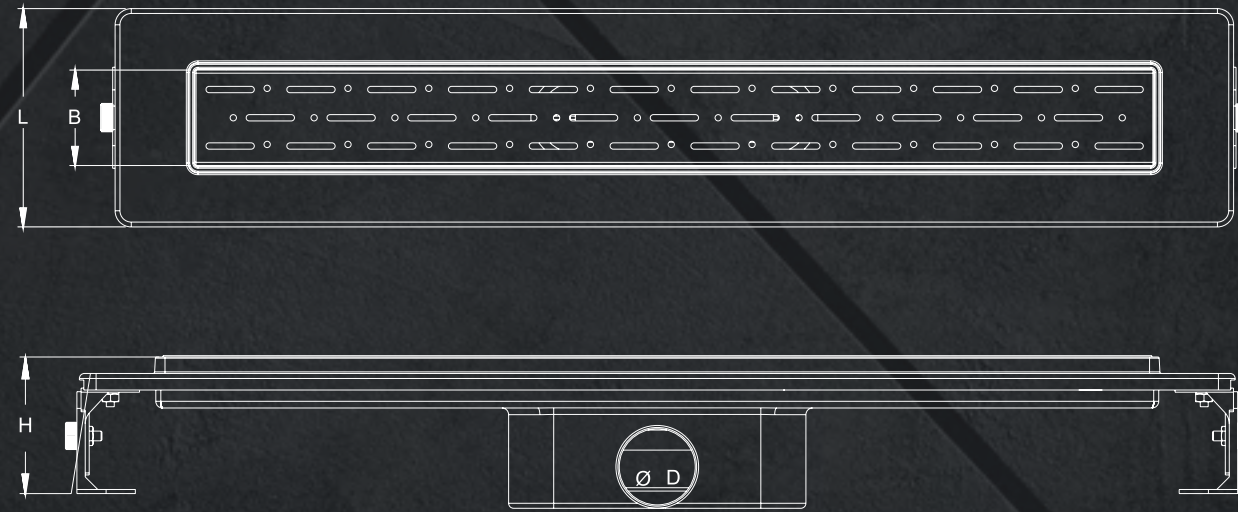

FETA

SABİT ÇIKIŞLI YALITIM ETEKLİ DUŞ KANALLARI (MEBRANLI)

Fixed Side Outlet Textile Membrane, Shower Channels

Lenght / Uzunluk	Width / Genişlik	Height / Yükseklik	Code / Ürün Kodu	Outlet / Çıkış Çapı	Box Otty / Koli Adedi
20 cm	6 cm	7,5 cm	ICT-120-02	Ø 50	20
30 cm	6 cm	7,5 cm	ICT-130-02	Ø 50	20
40 cm	6 cm	7,5 cm	ICT-140-02	Ø 50	20
50 cm	6 cm	7,5 cm	ICT-150-02	Ø 50	18
60 cm	6 cm	7,5 cm	ICT-160-02	Ø 50	18

IZGARA RENK SEÇENEKLERİ

GRILL COLOR OPTIONS

IZGARA DESEN SEÇENEKLERİ

GRILL DESIGN OPTIONS

PAKET İÇERİĞİ

PACKET CONTENT

Plastik Kasalı Alt Gövde
Koku Önleyici
Ayarlanabilir Plastik Ayaklar
304 Kalite Paslanmaz Izgara
Mebran

MONTAJ KOLAYLIĞI

EASE OF MONTAGE

Ø50 çıkışlı tesis tesisat bağlantısı yapılarak ve şap seviye yüksekliği ayarlanarak uygulama yapılır.
Yalıtım ile tekstil membran bütünleştirilip zemin kaplama ile sıfırlanarak uygulanır.

STEEL 2