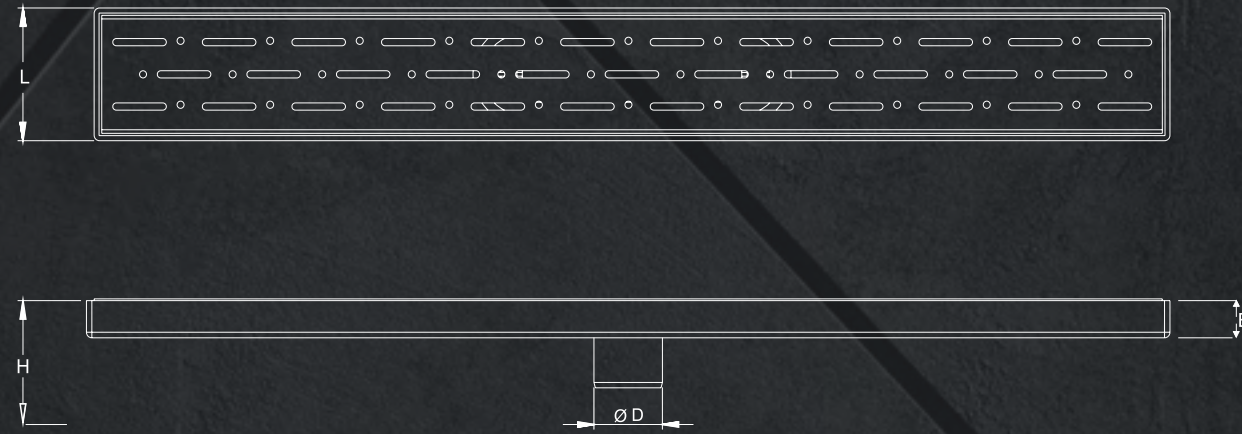

FETA

ALTAN ÇIKIŞLI KLASİK SERİ DUŞ KANALLARI Vertical Outlet Classicals Series Shower Channels

Lenght / Uzunluk	Width / Genişlik	Height / Yükseklik	Code / Ürün Kodu	Outlet / Çıkış Çapı	Box Otty / Koli Adedi
33 cm	6 cm	4,5 cm	ICT-133-06	Ø 50	20
40 cm	6 cm	4,5 cm	ICT-140-06	Ø 50	20
50 cm	6 cm	4,5 cm	ICT-150-06	Ø 50	18
60 cm	6 cm	4,5 cm	ICT-160-06	Ø 50	18

IZGARA RENK SEÇENEKLERİ

GRILL COLOR OPTIONS

IZGARA DESEN SEÇENEKLERİ

GRILL DESIGN OPTIONS

PAKET İÇERİĞİ

PACKET CONTENT

Plastik Gövdeli Yalıtım Eteksiz
Kokumatik + Kıl Tutucu
Ayarlanabilir Plastik Ayaklı
304 Kalite Paslanmaz Izgara

MONTAJ KOLAYLIĞI

EASE OF MONTAGE

Ø50 çıkışlı tesis tesisat bağlantısı yapılarak ve şap seviye yüksekliği ayarlanarak uygulama yapılır.
Yalıtım etekli değildir! Yalıtım yapılacak ise es yalıtım kitini ek olarak isteyin.
Tesisata yandan bağlantı yapılacak ise es sifonu ilave edilir.
360°C dönebilen es sifonu koku önleme sistemi ve kokumatik ile %100 koruma sağlar.

STEEL 6