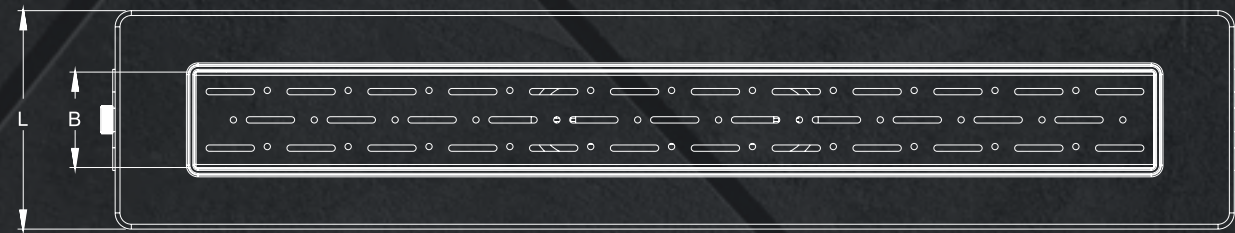

FETA

360° DÖNERLİ YALITIM ETEKLİ YANDAN ÇIKIŞLI DUŞ KANALLARI 360° Rotating Side Shower Channels with Insulation Hem

Lenght / Uzunluk	Width / Genişlik	Height / Yükseklik	Code / Ürün Kodu	Outlet / Çıkış Çapı	Box Otty / Koli Adedi
33 cm	6 cm	7,5 cm	ICS-133-04	Ø 40 - Ø 50 - Ø 100	20
40 cm	6 cm	7,5 cm	ICS-140-04	Ø 40 - Ø 50 - Ø 100	20
50 cm	6 cm	7,5 cm	ICS-150-04	Ø 40 - Ø 50 - Ø 100	18
60 cm	6 cm	7,5 cm	ICS-160-04	Ø 40 - Ø 50 - Ø 100	18

IZGARA RENK SEÇENEKLERİ

GRILL COLOR OPTIONS

IZGARA DESEN SEÇENEKLERİ

GRILL DESIGN OPTIONS