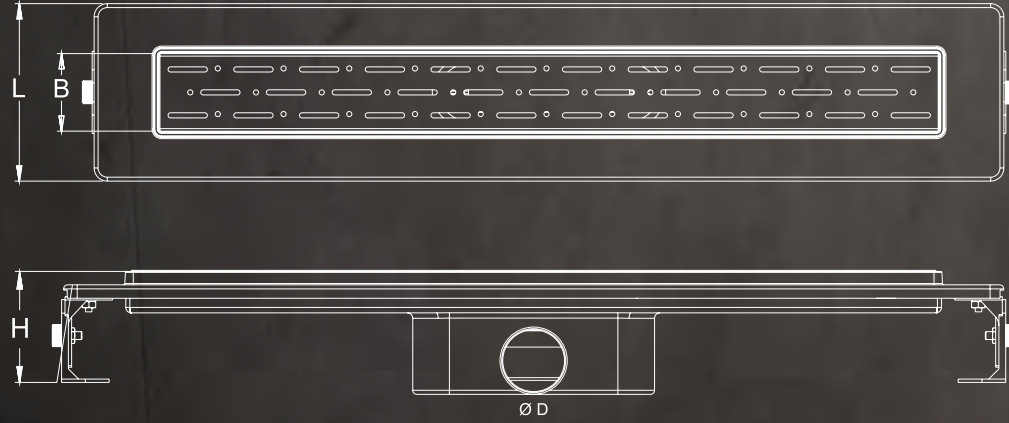

FETA

360° DÖNERLİ YALITIM ETEKLİ YANDAN ÇIKIŞLI DUŞ KANALLARI (MEBRANLI) 360° Rotating Textile Membrane Shower Channels with Insulation Hem

Lenght / Uzunluk	Width / Genişlik	Height / Yükseklik	Code / Ürün Kodu	Outlet / Çıkış Çapı	Box Otty / Koli Adedi
33 cm	6 cm	7,5 cm	ICS-133-05	Ø 40 - Ø 50 - Ø 100	20
40 cm	6 cm	7,5 cm	ICS-140-05	Ø 40 - Ø 50 - Ø 100	20
50 cm	6 cm	7,5 cm	ICS-150-05	Ø 40 - Ø 50 - Ø 100	18
60 cm	6 cm	7,5 cm	ICS-160-05	Ø 40 - Ø 50 - Ø 100	18

IZGARA RENK SEÇENEKLERİ

GRILL COLOR OPTIONS

IZGARA DESEN SEÇENEKLERİ

GRILL DESIGN OPTIONS

SIFON SEÇENEKLERİ

SIPHON OPTIONS

PAKET İÇERİĞİ

PACKET CONTENT

Plastik Yalıtım Etekli Alt Gövde
360° Dönebilen Es Sifonu
Kokumatik + Kıl Tutucu
Klepele
Ayarlanabilir Plastik Ayaklı
304 Kalite Paslanmaz Izgara
Mebran

MONTAJ KOLAYLIĞI

EASE OF MONTAGE

Ø50 çıkışlı tesis tesisat bağlantısı yapılarak ve şap seviye yüksekliği ayarlanarak uygulama yapılır.
Yalıtım uygulanacak ise yalıtım eteği ile yalıtım bütünleştirilip zemin kaplama ile sıfırlanarak uygulanır.
Es sifonu sayesinde 360°C dönebilen yapısı, koku önleme sistemi, es haznesi ve kokumatik ile %100 koruma sağlar.

STEEL 5