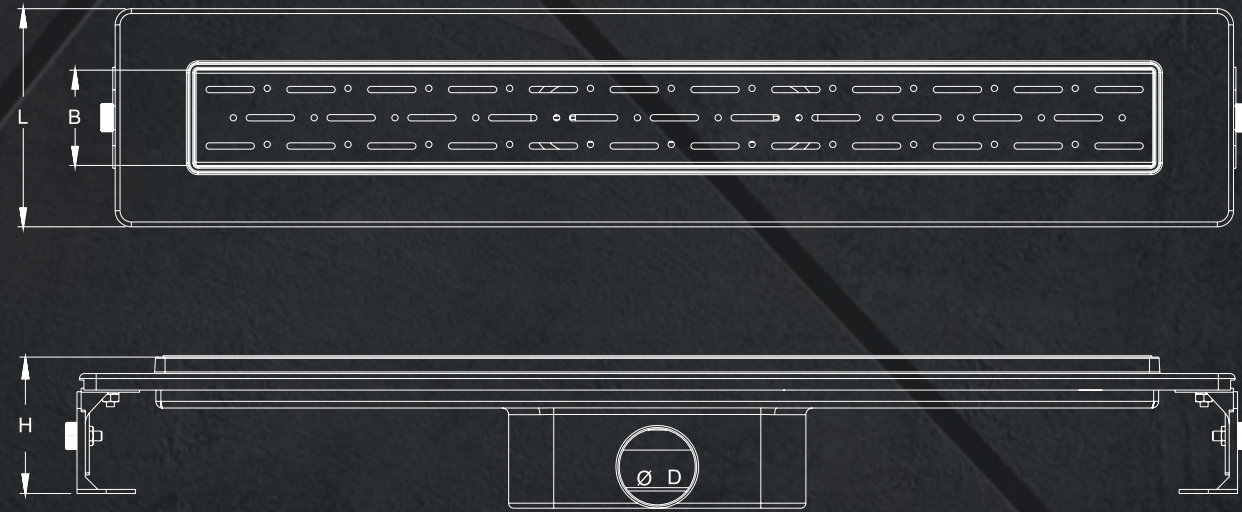

FETA

SABİT ÇIKIŞLI YALITIM ETEKLİ DUŞ KANALLARI Fixed Side Outlet Shower Channels with Insulation Hem

Lenght / Uzunluk	Width / Genişlik	Height / Yükseklik	Code / Ürün Kodu	Outlet / Çıkış Çapı	Box Otty / Koli Adedi
20 cm	6 cm	7,5 cm	ICT-120-01	Ø 50	20
30 cm	6 cm	7,5 cm	ICT-130-01	Ø 50	20
40 cm	6 cm	7,5 cm	ICT-140-01	Ø 50	20
50 cm	6 cm	7,5 cm	ICT-150-01	Ø 50	18
60 cm	6 cm	7,5 cm	ICT-160-01	Ø 50	18