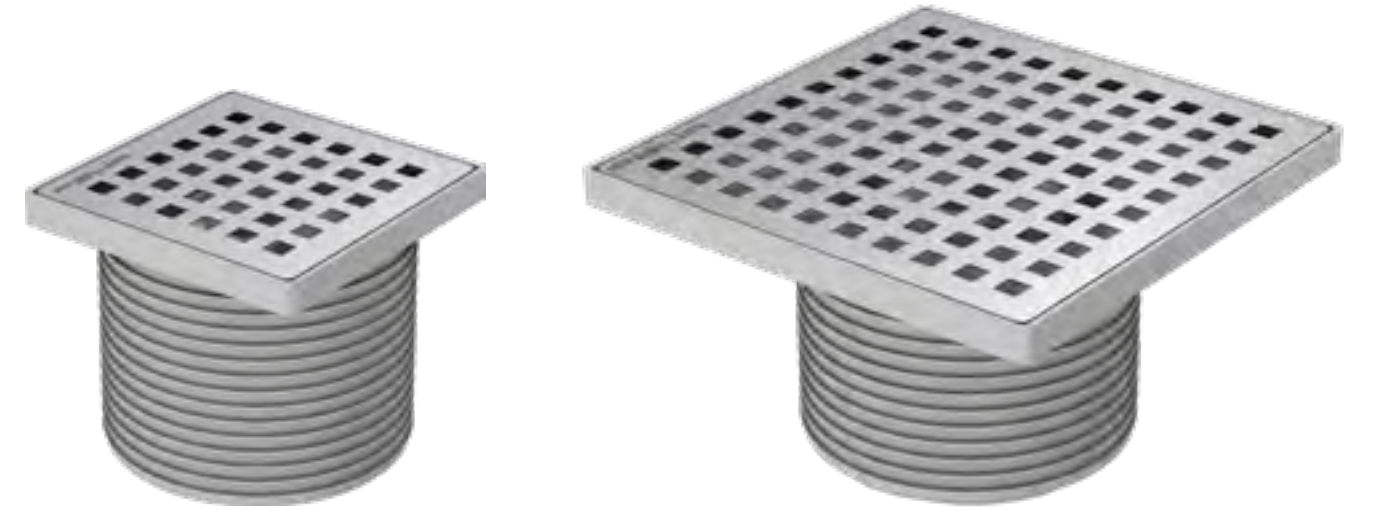

INOX KOD / CODE I

GOLD KOD / CODE G

BRONZE KOD / CODE Z

BLACK KOD / CODE B

*** IZGARA RENK SEÇENEKLERİ İÇİN FİYAT ALINIZ.

STEEL 31

304 Kalite Paslanmaz Izgaralı Plastik Çerçevesi Süzgeç

304 Quality Stainless Grate Plastic Framed Strainer