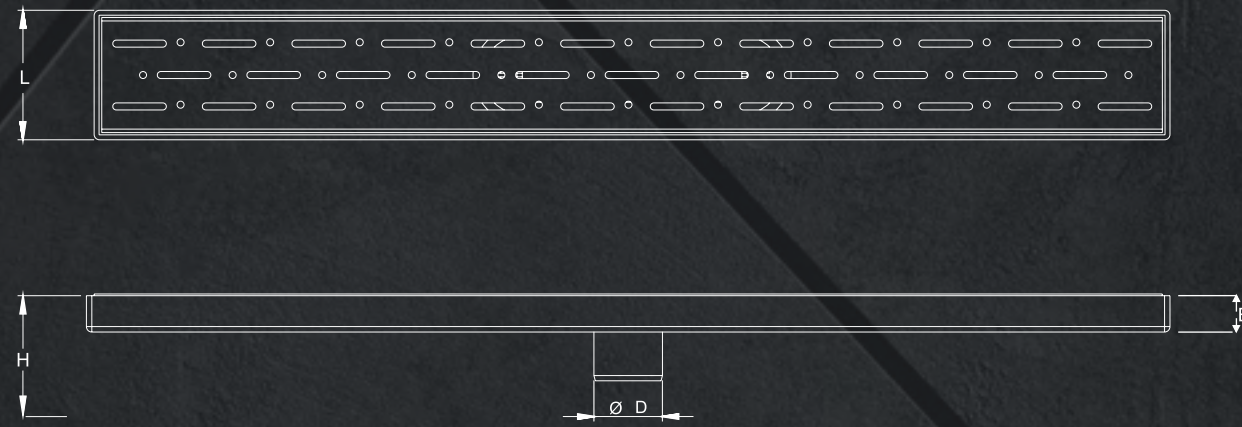

FETA

360° DÖNERLİ YANDAN ÇIKIŞLI KLASİK SERİ DUŞ KANALLARI 360° Rotating Side Outlet Classical Series Shower Channels

Lenght / Uzunluk	Width / Genişlik	Height / Yükseklik	Code / Ürün Kodu	Outlet / Çıkış Çapı	Box Otty / Koli Adedi
33 cm	6 cm	7,5 cm	ICS-133-07	Ø 40 - Ø 50 - Ø 100	20
40 cm	6 cm	7,5 cm	ICS-140-07	Ø 40 - Ø 50 - Ø 100	20
50 cm	6 cm	7,5 cm	ICS-150-07	Ø 40 - Ø 50 - Ø 100	18
60 cm	6 cm	7,5 cm	ICS-160-07	Ø 40 - Ø 50 - Ø 100	18

IZGARA RENK SEÇENEKLERİ

GRILL COLOR OPTIONS

IZGARA DESEN SEÇENEKLERİ

GRILL DESIGN OPTIONS